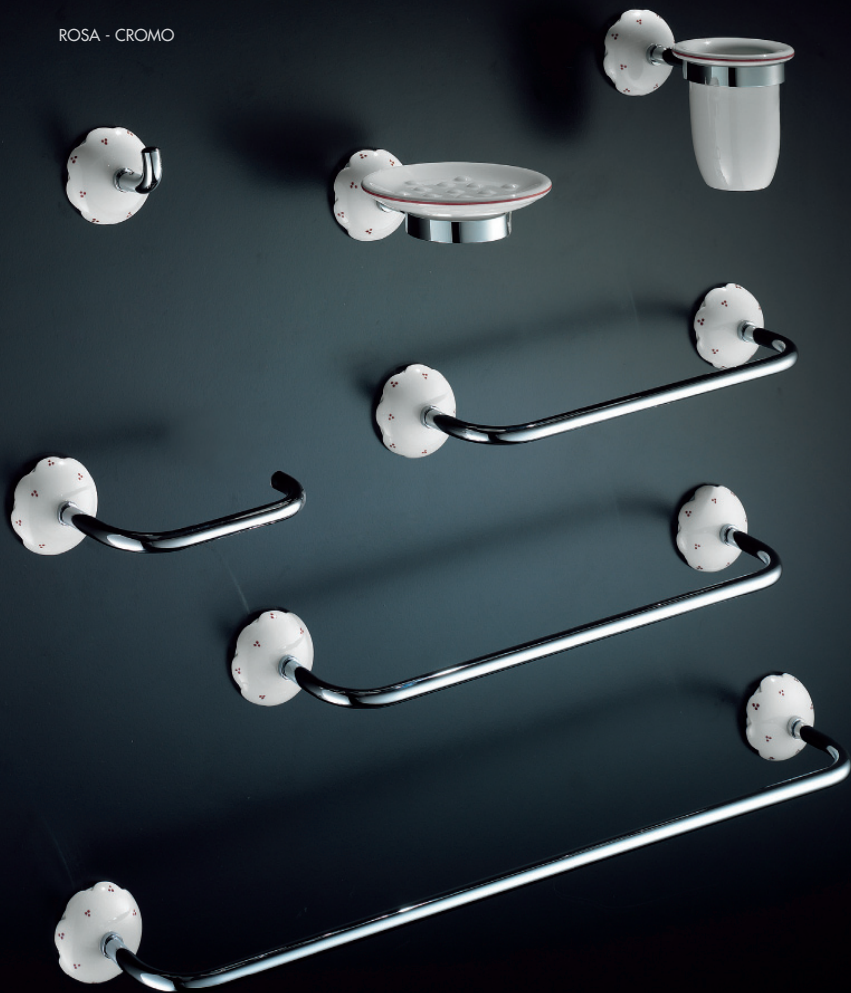

ROSA - CROMO

COUNTRY

Ceramica, Metallo / Ceramics, Metal

- 01 - Portasapone / Soap holder
- 02 - Portabicchiere / Glass holder
- 03 - Portasalviette 30 cm / Towel holder 30 cm
- 04 - Portasalviette 45 cm / Towel holder 45 cm
- 05 - Portasalviette 60 cm / Towel holder 60 cm
- 06 - Potarotolo / Toilet paper holder
- 08 - Appendino / Hook

BLUE