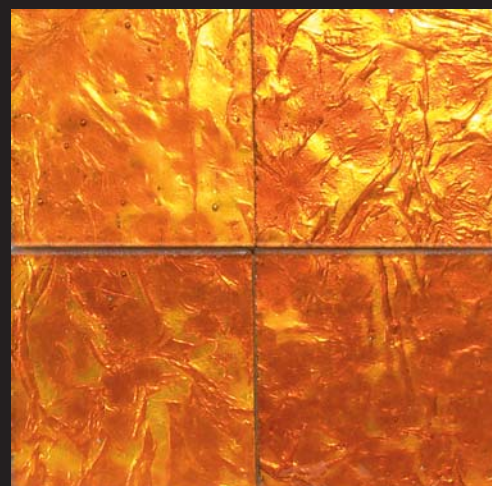

Isole Veneziane

treesse

le Ceramiche Veneziane

Giudecca

treesse

Giudecca

Vetro selezionato e colorato in tre/quattro cotture , con inserimento di metalli preziosi all'interno.
Caratterista del prodotto sono le sfumature che cambiano a seconda della luce a cui viene esposto.
Spessori disponibili : 6 mm

*Original Italian first quality coloured Glass, with genuine gold and platinum.
This product is fired three/four times. Characteristic of this line is gradation of colours which changes according. to light it is exposed.
Available thickness : 6 mm*