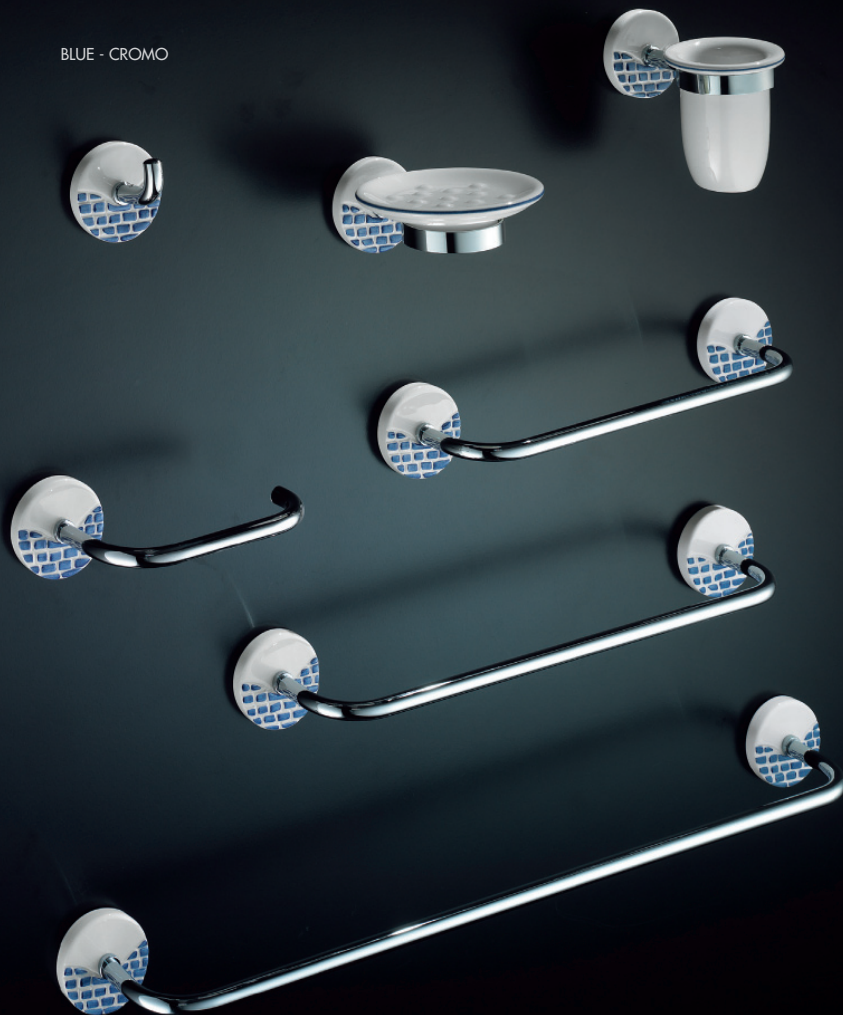

BLUE - CROMO

10

Ceramica, Metallo / Ceramics, Metal

- 01 - Portasapone / Soap holder
- 02 - Portabicchiere / Glass holder
- 03 - Portasalviette 30 cm / Towel holder 30 cm
- 04 - Portasalviette 45 cm / Towel holder 45 cm
- 05 - Portasalviette 60 cm / Towel holder 60 cm
- 06 - Potarotolo / Toilet paper holder
- 08 - Appendino / Hook

ROSSO

CROMO

ORO