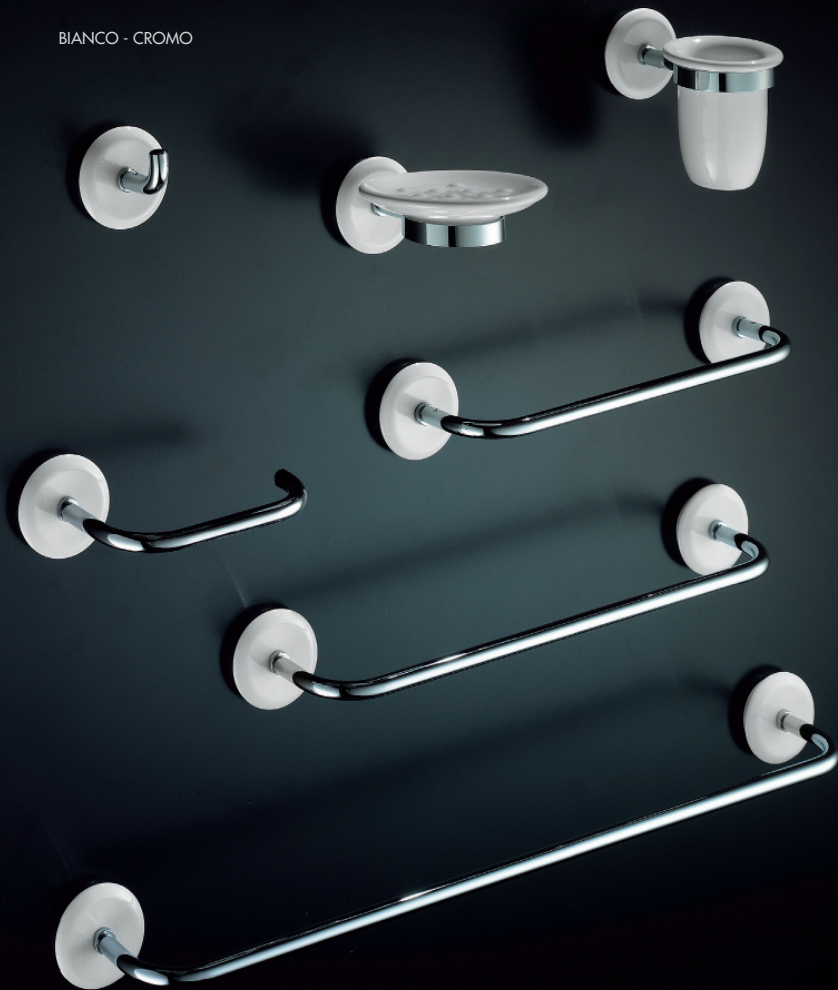

BIANCO - CROMO

LEI

Ceramica, Metallo / Ceramics, Metal

- 01 - Portasapone / Soap holder
- 02 - Portabicchiere / Glass holder
- 03 - Portasalviette 30 cm / Towel holder 30 cm
- 04 - Portasalviette 45 cm / Towel holder 45 cm
- 05 - Portasalviette 60 cm / Towel holder 60 cm
- 06 - Potarotolo / Toilet paper holder
- 08 - Appendino / Hook

CORALLO

DECORO BLU

DECORO VERDE