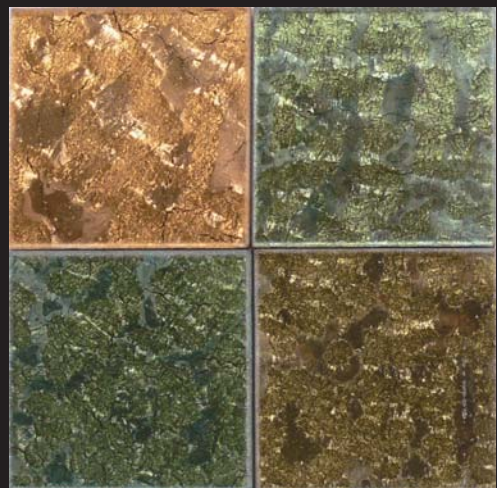

Isole Veneziane

treesome

le Ceramiche Veneziane

Murano

treesse

Murano

Vetro selezionato e colorato in tre/quattro cotture , con inserimento di metalli preziosi all'interno.
Caratterista del prodotto sono le sfumature che cambiano a seconda della luce a cui viene esposto.
Spessori disponibili : 6 mm

*Original Italian first quality coloured Glass, with genuine gold and platinum.
This product is fired three/four times. Characteristic of this line is gradation of colours which changes according. to light it is exposed.
Available thickness : 6 mm*