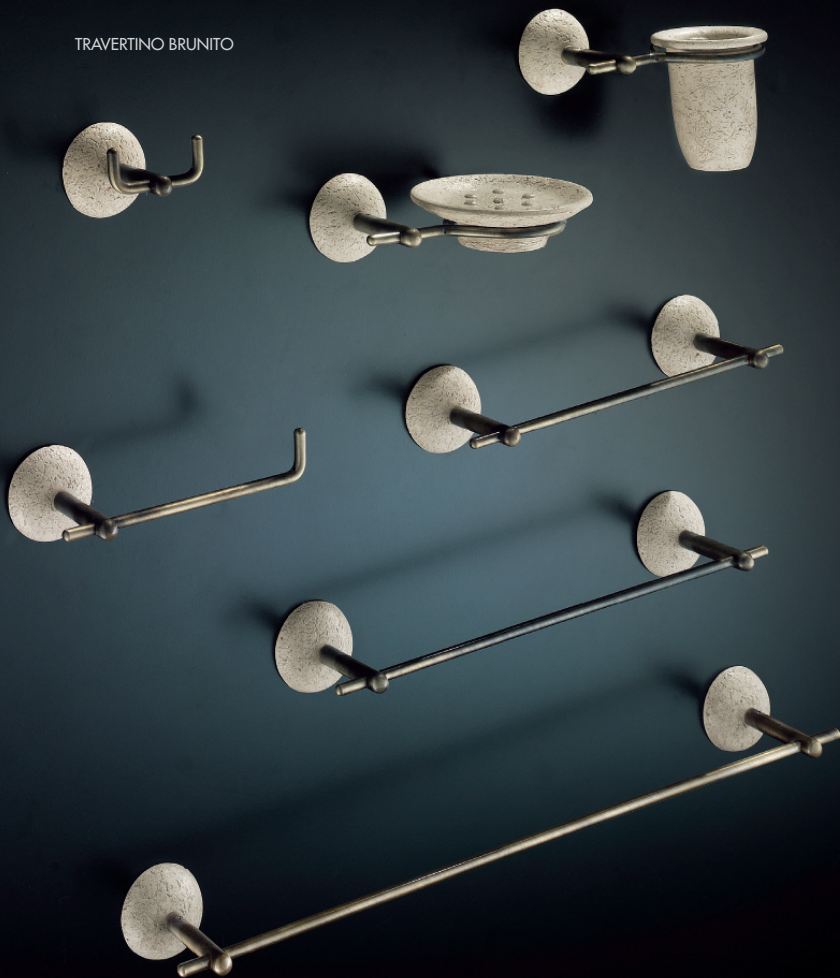

TRAVERTINO BRUNITO

NOI

Travertino, Metallo / Travertino, Metal

- 01 - Portasapone / Soap holder
- 02 - Portabicchiere / Glass holder
- 03 - Portasalviette 30 cm / Towel holder 30 cm
- 04 - Portasalviette 45 cm / Towel holder 45 cm
- 05 - Portasalviette 60 cm / Towel holder 60 cm
- 06 - Potarotolo / Toilet paper holder
- 08 - Appendino / Hook