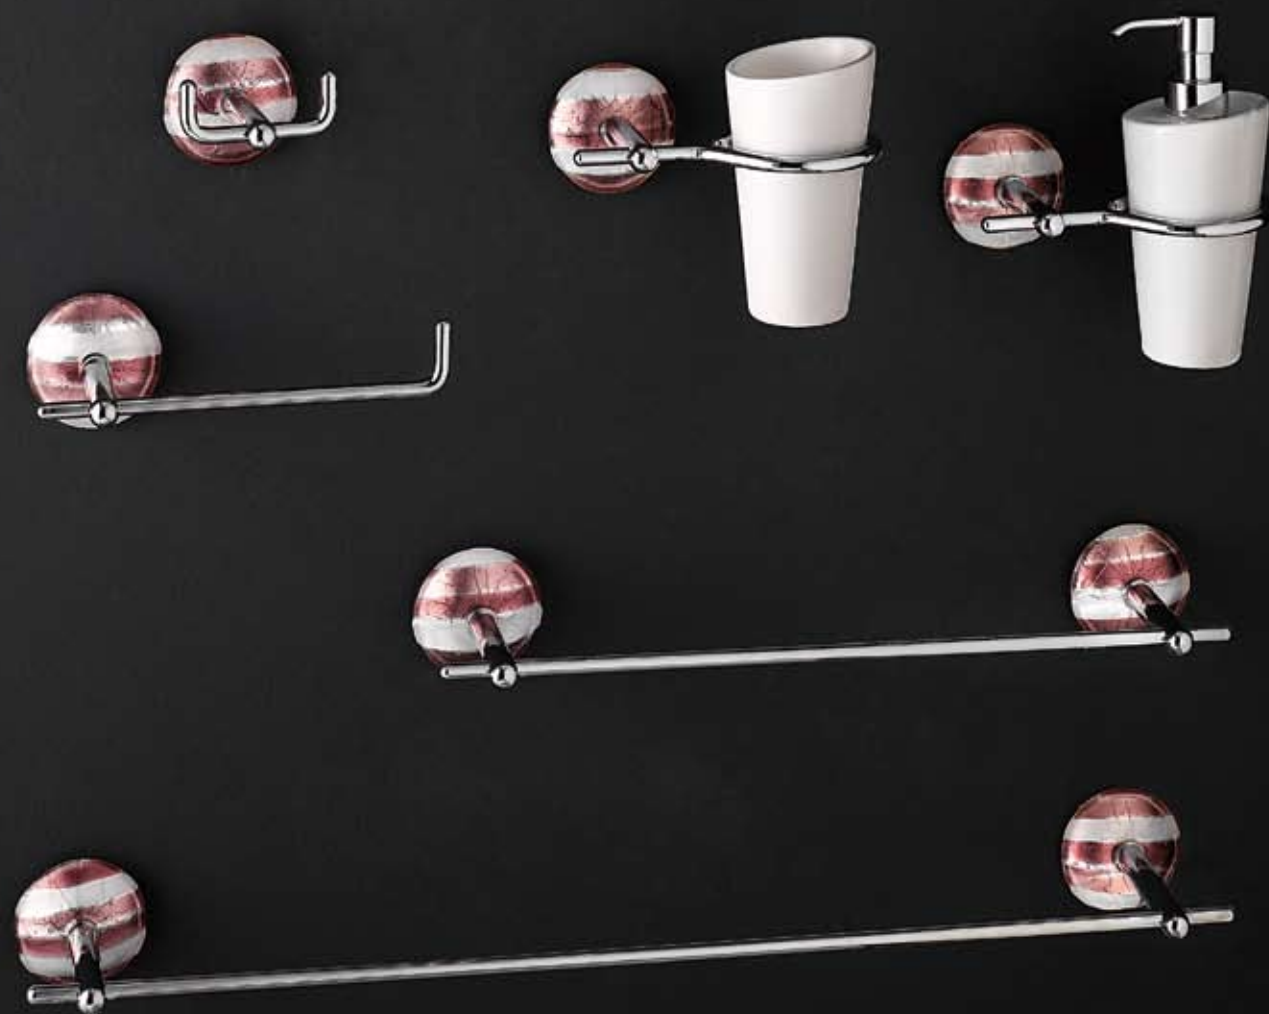

LE CERAMICHE VENEZIANE

made in italy

CROMO - PRIMAVERA - DUE

serie
ESSENZE MURO - MURANO GLASS

serie **ESSENZE MURO**

- 01 - Portasapone / Soap holder
- 02 - Portabicchiere / Glass holder
- 03 - Portasalviette 30 cm / Towel holder 30 cm
- 04 - Portasalviette 45 cm / Towel holder 45 cm
- 05 - Portasalviette 60 cm / Towel holder 60 cm
- 06 - Portarotolo / Toilet paper holder
- 08 - Appendino / Hook
- 09 - Portasapone liquido / Liquid soap dispenser

AUTUNNO

INVERNO

PRIMAVERA DUE

PRIMAVERA

ESTATE