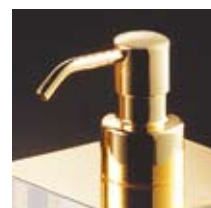

serie **ESSENZE VENEZIANE**

- 01 - Portasapone / Soap-holder
- 02 - Bicchiere / Glass
- 03 - Portasapone liquido / Liquid soap dispenser
- 07 - Portascopino / Brush-holder

ORO