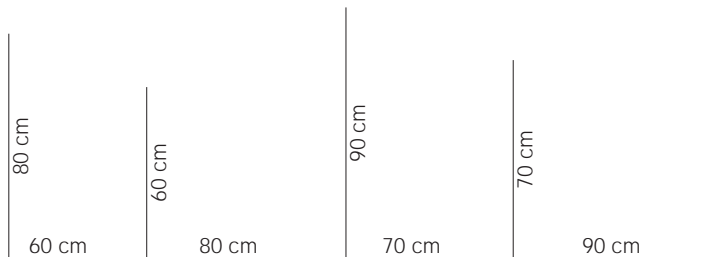

SPECCHIO BIANCO NERO - MURANO GLASS

LILLA

MARE

TERRA

Altre misure a richiesta / Size are on demands

**SPECCHIO ANTICONDENSA BIANCO - NERO**

Specchio con dispositivo anticondensa no vapor  
Potenza 55 Watt - IP 44

Mirror with demisting device "no vapor"  
Power is 55 Watt - IP 44

Misure vedi pagina precedente  
Sisez see the previous page

LILLA

MARE

TERRA