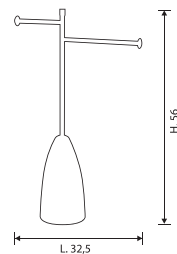

## OCCAPPA

Ceramica, Metallo / Ceramics, Metal

Rotolo salviette / Roll Towels

Modello A

Modello B

BIANCO

BORDEAUX

VERDE METAL