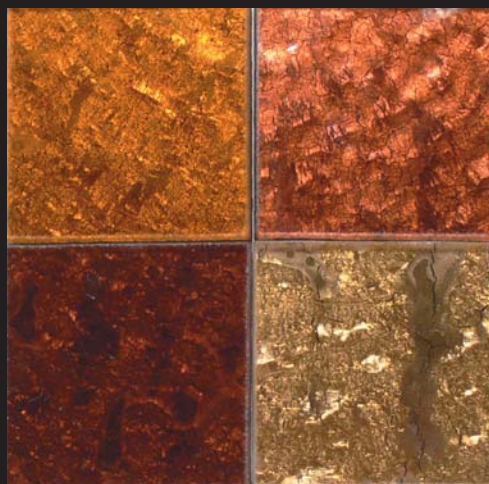

Isole Veneziane

tressse

le Ceramiche Veneziane

Treporti

treesse

Treporti

Vetro selezionato e colorato in tre/quattro cotture , con inserimento di metalli preziosi all'interno.
Caratterista del prodotto sono le sfumature che cambiano a seconda della luce a cui viene esposto.
Spessori disponibili : 6 mm

*Original Italian first quality coloured Glass, with genuine gold and platinum.
This product is fired three/four times. Characteristic of this line is gradation of colours which changes according. to light it is exposed.
Available thickness : 6 mm*